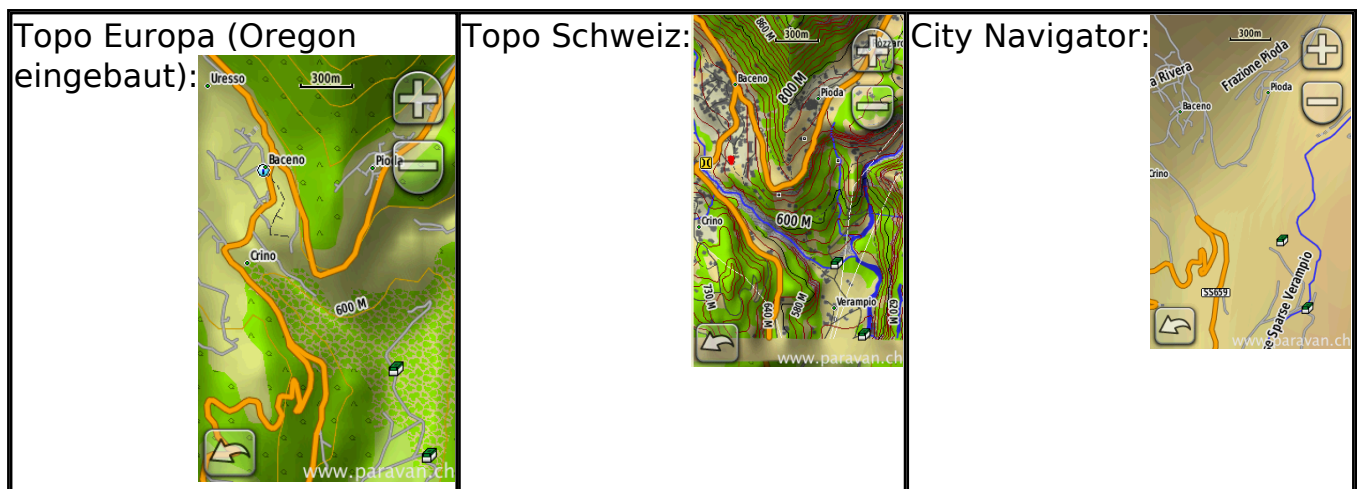

Oregon 600t/650t, Montana 650t: Vergleich eingebaute Topo-Karte Europa

Die Geräte Oregon 600t/650t und Montana 650t enthalten die topografische Karte Europas **mit dem Gebiet der Schweiz**.

Hier einige Vergleiche (auf dem Oregon, das Montana hat einen viel grösseren Display) mit den anderen Kartenprodukten von Garmin, der Topo Schweiz und der CityNavigator. Die Karten zeigen Gebiete im Grenzgebiet, wo sich die Daten vergleichen lassen.

Weiteres Beispiel:

Beispiel im Übergangsbereich der Topo Europa und Topo Schweiz:

Eindeutige ID: #1121

Verfasser: Amadeo Vergés

Letzte Änderung: 2015-03-13 15:51