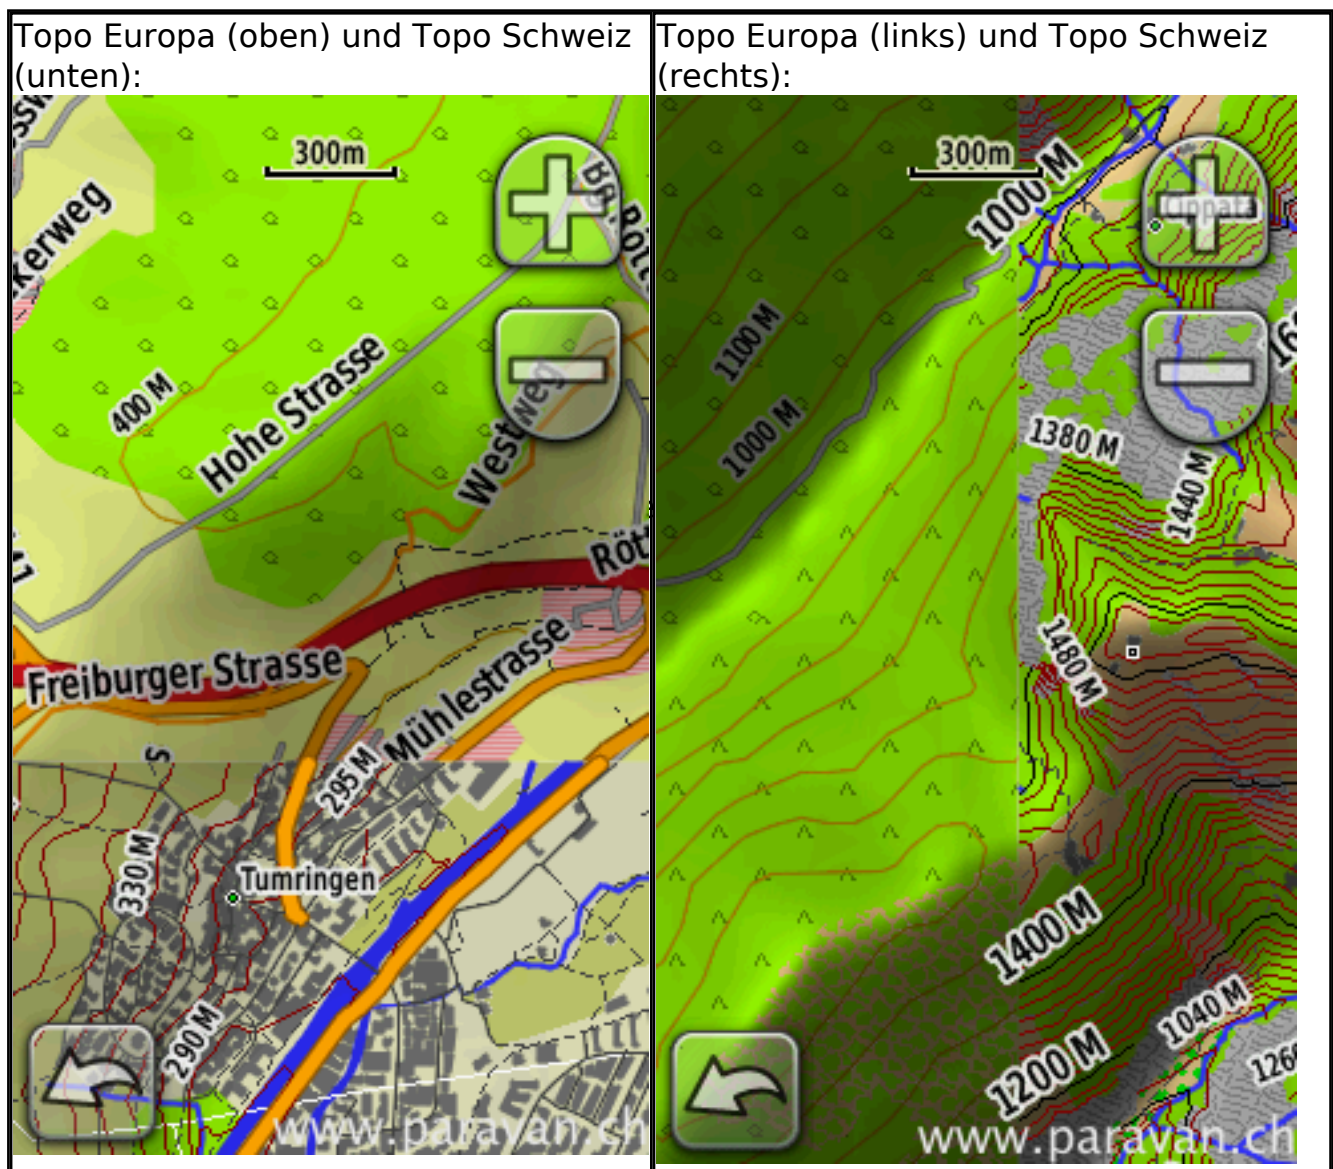

Oregon 600t/650t, Montana 650t: Vergleich eingebaute Topo-Karte Europa

Die Geräte Oregon 600t/650t und Montana 650t enthalten die topografische Karte Europas **mit dem Gebiet der Schweiz**.

Hier einige Vergleiche (auf dem Oregon, das Montana hat einen viel grösseren Display) mit den anderen Kartenprodukten von Garmin, der Topo Schweiz und der CityNavigator. Die Karten zeigen Gebiete im Grenzgebiet, wo sich die Daten vergleichen lassen.

Weiteres Beispiel:

Beispiel im Übergangsbereich der Topo Europa und Topo Schweiz:

Eindeutige ID: #1121

Verfasser: Amadeo Vergés

Letzte Änderung: 2015-03-13 15:51