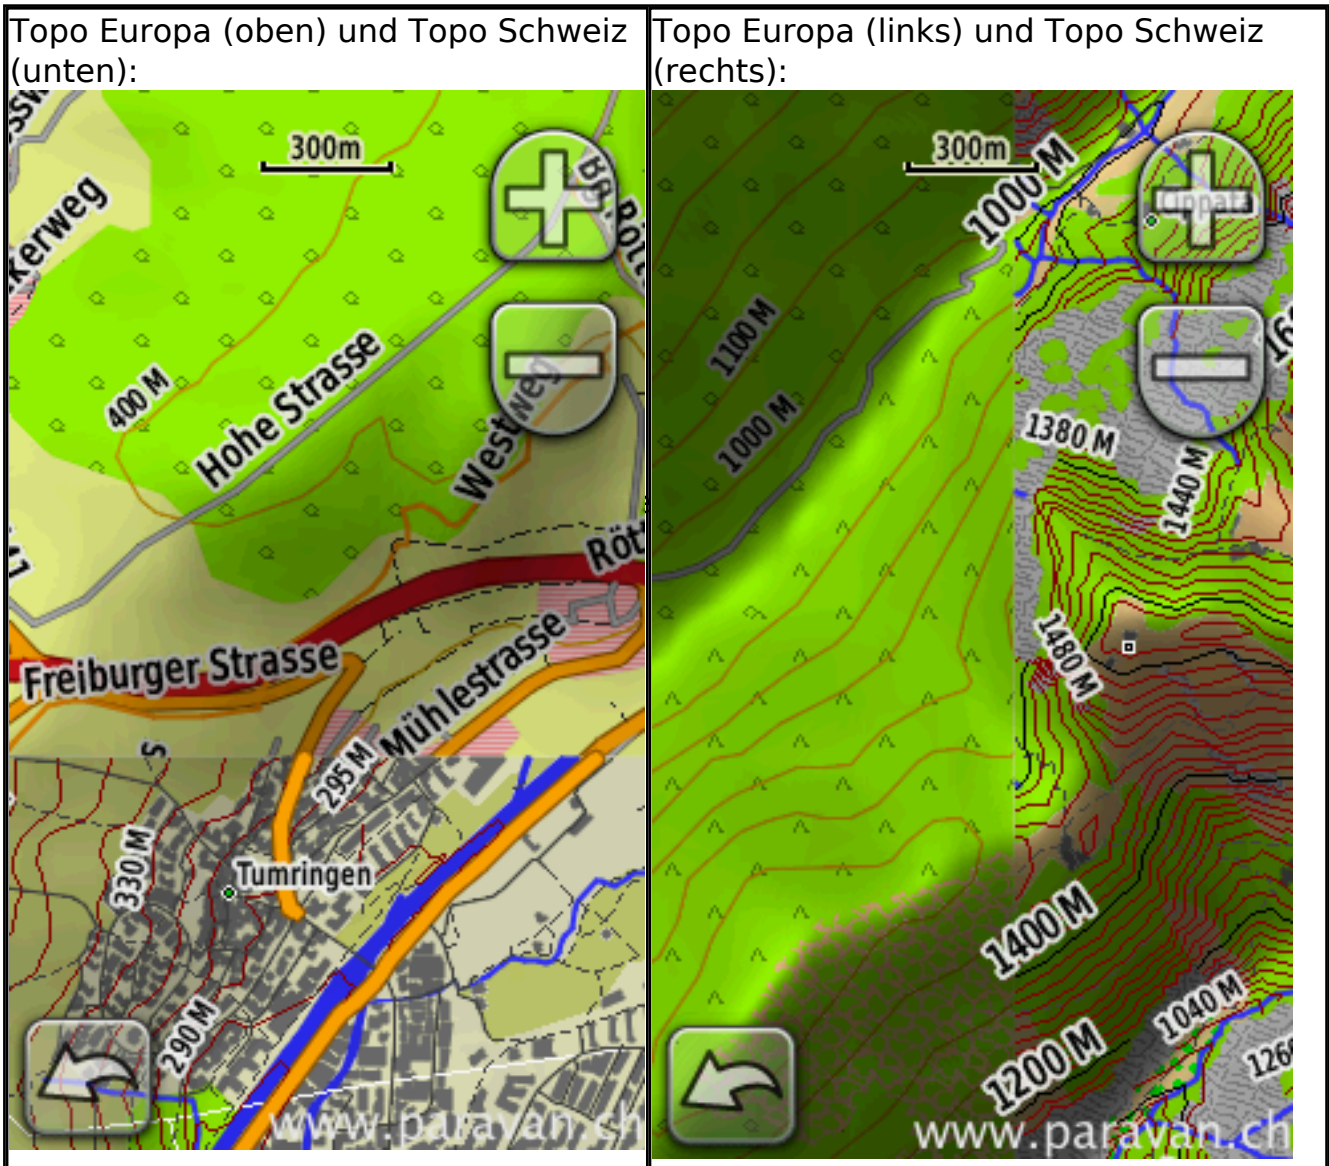

Oregon 600t/650t, Montana 650t: Vergleich eingebaute Topo-Karte Europa

Die Geräte Oregon 600t/650t und Montana 650t erhalten die topografische Karte Europas **mit dem Gebiet der Schweiz**.

Hier einige Vergleiche (auf dem Oregon, das Montana hat einen viel grösseren Display) mit den anderen Kartenprodukten von Garmin, der Topo Schweiz und der CityNavigator. Die Karten zeigen Gebiete im Grenzgebiet, wo sich die Daten vergleichen lassen.

Weiteres Beispiel:

Beispiel im Übergangsbereich der Topo Europa und Topo Schweiz:

Eindeutige ID: #1121

Verfasser: Amadeo Vergés

Letzte Änderung: 2015-03-13 15:51