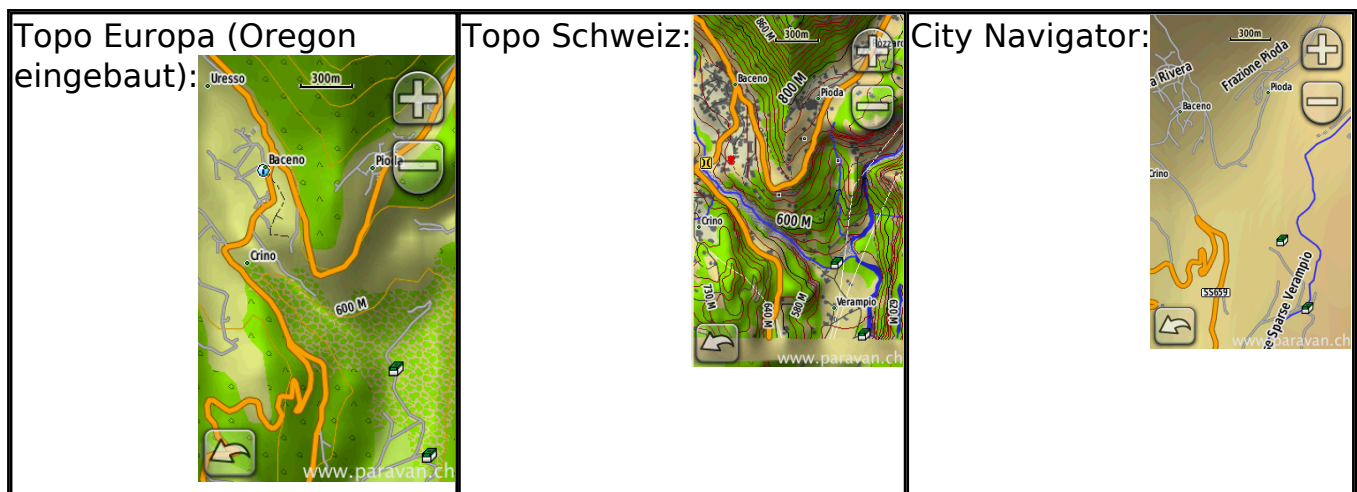

Oregon 600t/650t, Montana 650t: Vergleich eingebaute Topo-Karte Europa

Die Geräte Oregon 600t/650t und Montana 650t erhalten die topografische Karte Europas **mit dem Gebiet der Schweiz**.

Hier einige Vergleiche (auf dem Oregon, das Montana hat einen viel grösseren Display) mit den anderen Kartenprodukten von Garmin, der Topo Schweiz und der CityNavigator. Die Karten zeigen Gebiete im Grenzgebiet, wo sich die Daten vergleichen lassen.

Weiteres Beispiel:

Beispiel im Übergangsbereich der Topo Europa und Topo Schweiz:

Eindeutige ID: #1121

Verfasser: Amadeo Vergés

Letzte Änderung: 2015-03-13 15:51