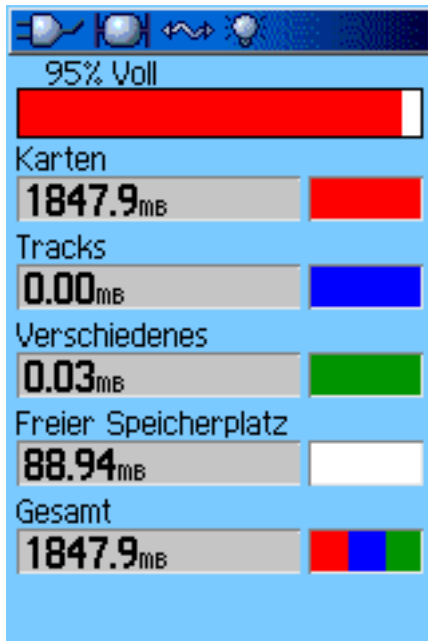

### Garmin 60/76 .. x: Wo finde ich die Informations-Seite über die Speicherkarte?

Diese Funktion wurde mit Firmware-Version **3.2** (März 2007) eingefügt und ist wie folgt zu finden:

- 1) Einstellungen --> System --> Es erscheint die Seite "Systemeinstellungen"
- 2) [Menu] drücken --> "Karten-Info" wählen
- 3) Es erscheinen verschiedene Infos zur Speicherkarte (Statistik, Belegung, etc.)